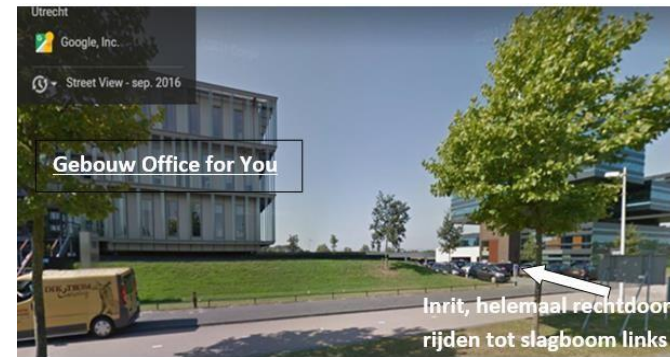

Aanvullende aanwijzingen foto's parkeren ACP vestiging Offices for You Utrecht

Inrit, helemaal rechtdoor rijden tot slagboom links