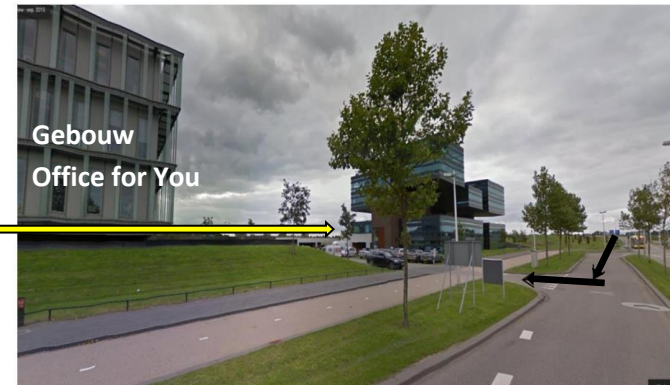

Aanvullende aanwijzingen foto's parkeren ACP vestiging Offices for You Utrecht

Inrit, helemaal rechtdoor rijden tot slagboom links