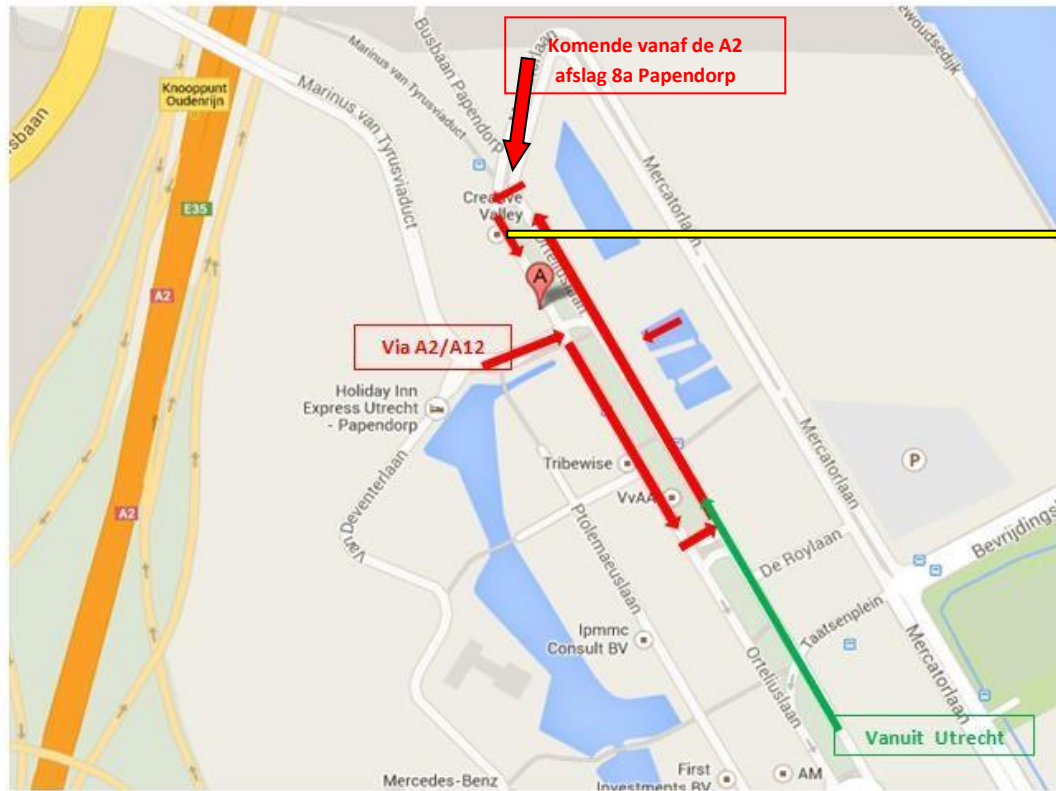

Routebeschrijving en aanwijzingen parkeren voor ACP UTRECHT

Het adres van Offices for You Utrecht is Orteliuslaan 850, 3528 BB Utrecht. Zie <https://www.officesforyou.com/utrecht/> en <https://www.google.com/maps/place/Orteliuslaan+850,+3528+BB+Utrecht/@52.0718186,5.0752249,17z/data=!3m1!4m5!3m4!1s0x47c665782f12313d:0xa6eb07b1a4dce88d!8m2!3d52.0718186!4d5.0774136>

Het gebouw van Offices for You staat naast het duidelijk zichtbare Creative Valley-gebouw.

Er zijn bordjes met 'Offices for You' geplaatst langs de Orteliuslaan.

Als u via de afrit A12 komt dan moet u eerst bijna een rondje rijden, waarbij u twee keer de busbaan oversteekt
Als u van de A2 afslag 8A Papendorp (van bovenaf in onderstaande kaartje) komt, dan hoeft u niet eerst rond te rijden.
Zie ook het kaartje voor de precieze rijrichtingen, zowel

Rij bij de oprit van Offices for You/Creative Valley helemaal rechtdoor, links voorbij de auto-oplaadpunten. Als u zich bij slagboom aan uw linkerhand meldt via de intercom, dan opent men de slagboom. Uitrijden kan automatisch en zonder kaart, key etc

Inrit, helemaal rechtdoor rijden tot slagboom links